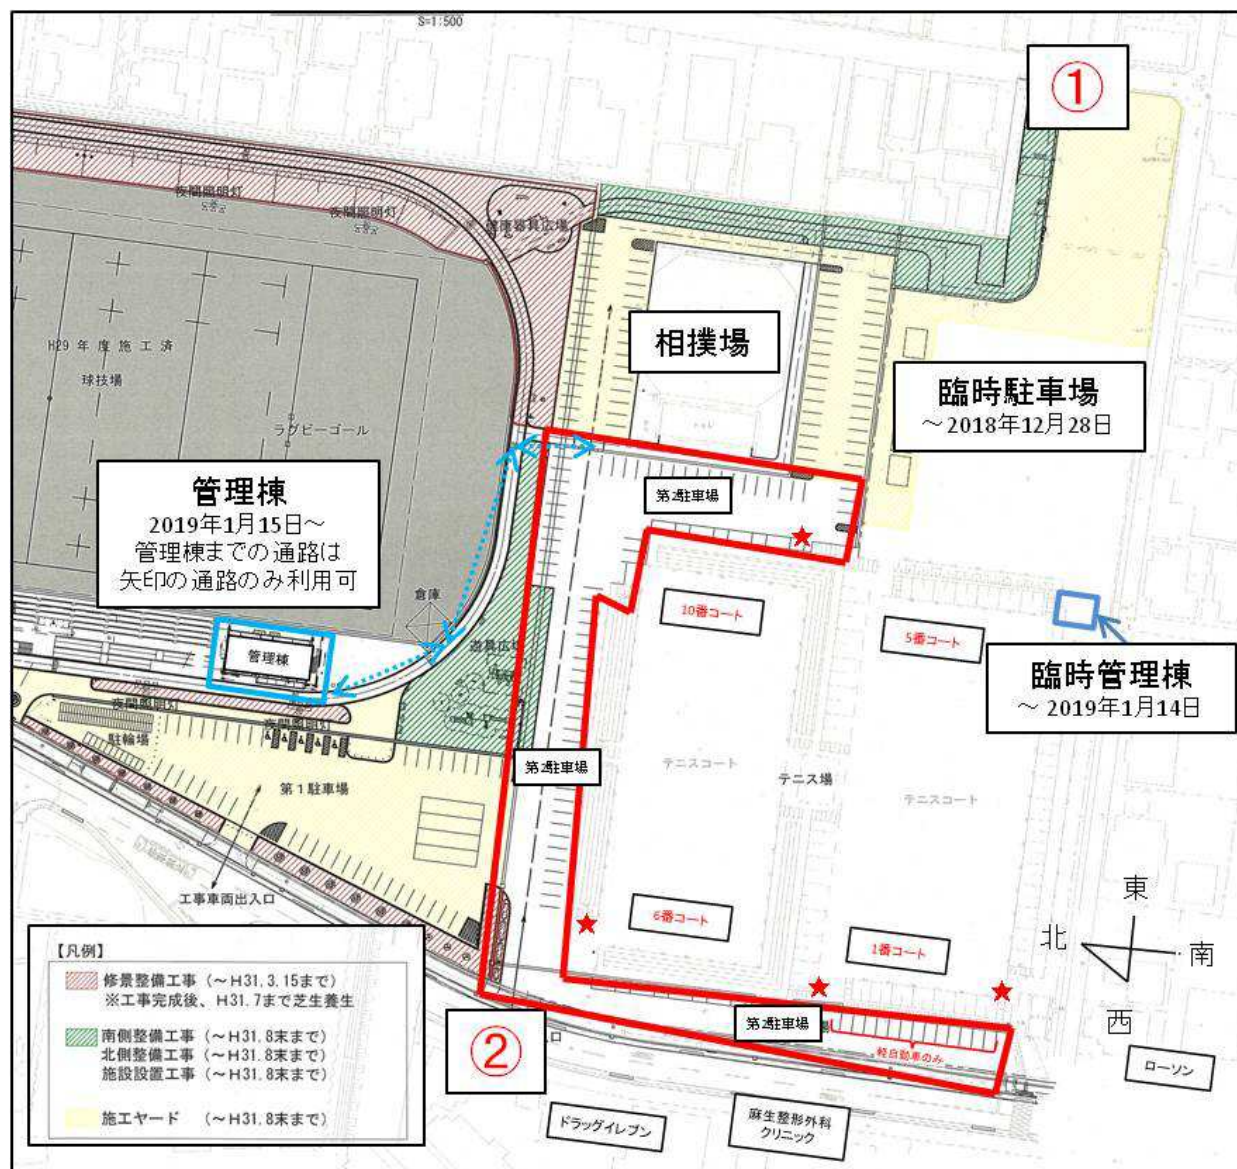

# 豊後企画 大分駄原テニスコートの駐車場について

●2018年12月28日までは、現行同様に臨時駐車場を使用してください。  
車の出入口は①の箇所のみです。

●2019年1月からは第2駐車場となっている、テニスコートの北・西側、相撲場の西側駐車場(赤枠で囲んだ区域)を使用してください。  
車の出入口は②の箇所のみで、コートの出入口は「★」の4カ所となります。  
また、現在臨時管理棟となっているプレハブは撤去され、クランク(ネット巻き)の貸し借りは、ラグビー場の管理棟(水色枠)で行います。

●上記図面の緑色、黄色、赤色で着色された箇所は工事の関係上、2019年8月末まで立ち入りが禁止となります。

問合せ先：大分市役所 スポーツ振興課（097-537-5650）  
大分市テニス連盟 事務局（090-4352-1440）